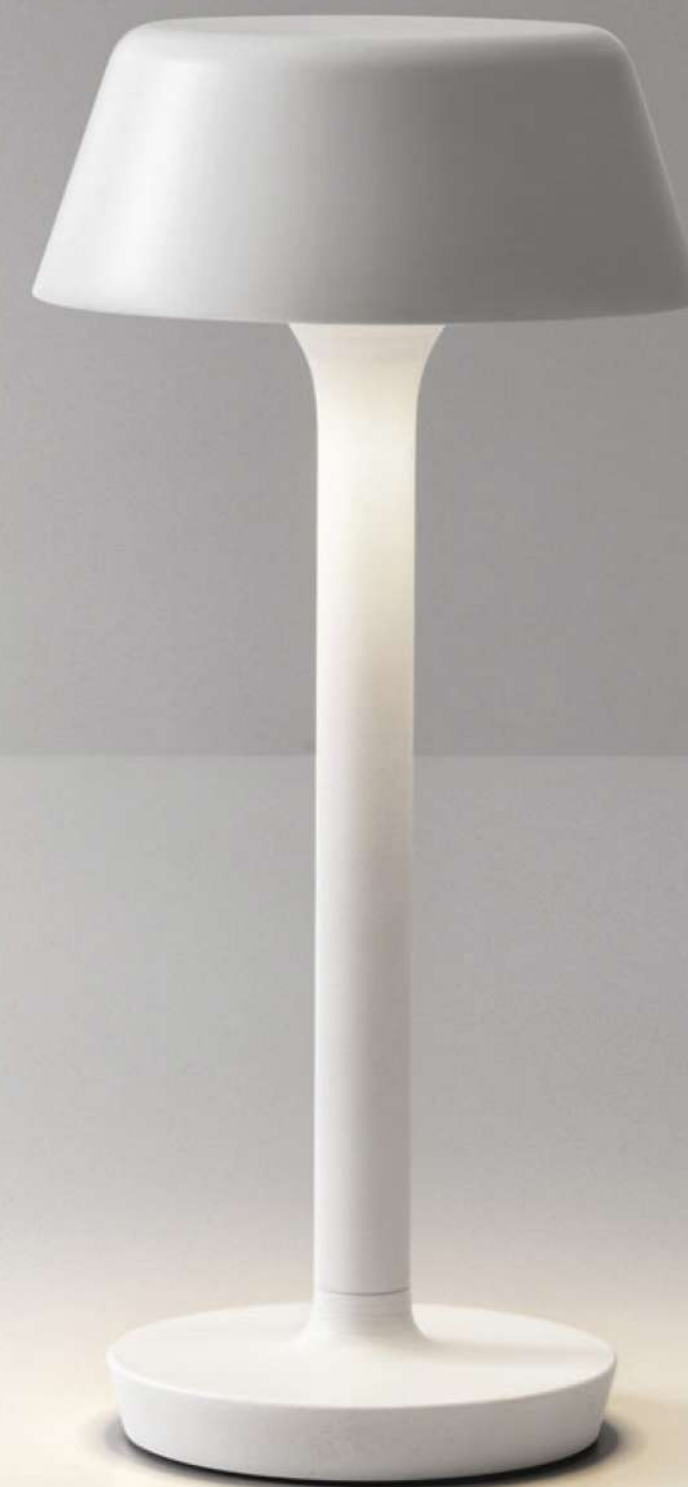

The inspiration comes from the classic table lamp, the recognizability of the timeless silhouette set up an empathic connection. Easy to move and innovative in the "core", Firefly in the sky is an outdoor battery table and peg lamp, wherein tradition and innovation match perfectly. The removable head contains all the technology used, magnetic coupling system, rechargeable battery via USB-C, LED source and STEP DIM control with 5 light intensity settings. Anti-slip base included. An ingenious double anti-theft mechanism, one to fix it to the table and the other to fix the head to the structure, maximizes efficiency and safety in table lighting for public use, to be ordered separately. The peg version allows to light the green and the paths by solving any constraint of positioning or power supply, minimizing the impact on the environment. White, mat black, bronze, titanium and champagne finishes are available.